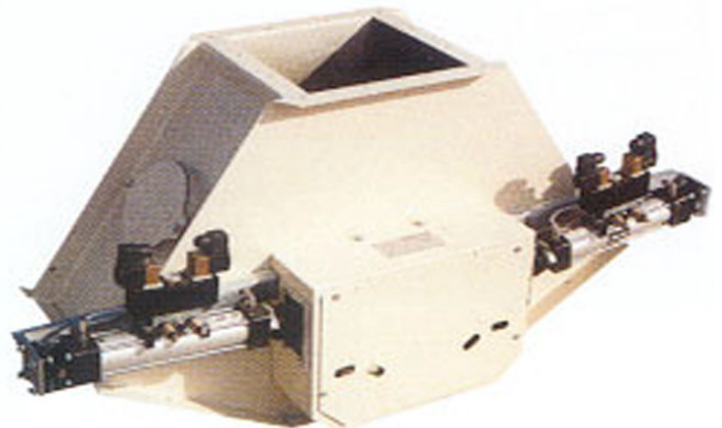

SIRAGA Agro

Tél.: 02 51 36 28 34
Fax: 02 51 05 01 51

Site: www.Siraga-agro.com
E-mail: Info@siraga-agro.com

BOITES DE DIRECTIONS

3D

SYMETRIQUE 45°

SYMETRIQUE 60°

SYMETRIQUE FOND PLAT

ø TUBES	A	B	A	B	A	B
200x200	404	691	460	772	477.5	808
250x250	474	812	550	908	565.5	958
300x300	544	948	640	1084	654	1170
350x350	614	1069	730	1202	751	1320
400x400	684	1189	820	1338	885.5	1470
TYPE DE TRAPPE	SYMETRIQUE 45°		ASYMETRIQUE 60°		SYM. FOND PLAT	