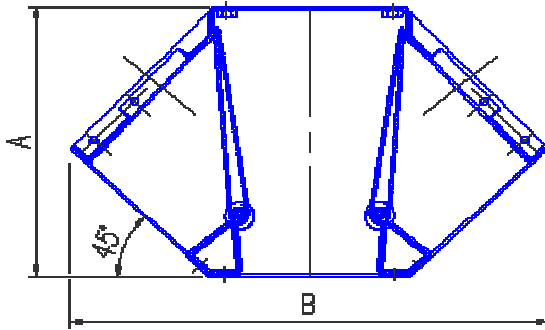

BOITES DE DIRECTIONS

2D

ASYMETRIQUE 45°

SYMETRIQUE 45°

ASYMETRIQUE 60°

SYMETRIQUE 60°

SYMETRIQUE FOND PLAT

ø TUBES	A	B	A	B	A	B	A	B	A	B
200x200	405	277	404	480	390	502	460	521	315	538
250x250	465	312	474	565	450	588	550	614	355	638
300x300	525	348	544	669	500	694	640	728	400	780
350x350	585	384	614	754	560	780	730	821	440	880
400x400	659	418	684	840	640	866	820	914	515	980
TYPE DE TRAPPE	SYMETRIQUE 45°		ASYMETRIQUE 45°		SYMETRIQUE 60°		ASYMETRIQUE 60°		SYM. FOND PLAT	

SIRAGA Agro

Tél.: 02 51 36 28 34
Fax: 02 51 05 01 51

Site: www.Siraga-agro.com
E-mail: Info@siraga-agro.com

BOITES DE DIRECTIONS

3D

SYMETRIQUE 45°

SYMETRIQUE 60°

SYMETRIQUE FOND PLAT

ø TUBES	A	B	A	B	A	B
200x200	404	691	460	772	477.5	808
250x250	474	812	550	908	565.5	958
300x300	544	948	640	1084	654	1170
350x350	614	1069	730	1202	751	1320
400x400	684	1189	820	1338	885.5	1470
TYPE DE TRAPPE	SYMETRIQUE 45°		ASYMETRIQUE 60°		SYM. FOND PLAT	