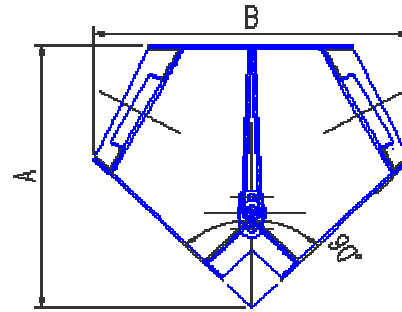

BOITES DE DIRECTIONS

2D

ASYMETRIQUE 45°

SYMETRIQUE 45°

ASYMETRIQUE 60°

SYMETRIQUE 60°

SYMETRIQUE FOND PLAT

ø TUBES	A	B	A	B	A	B	A	B	A	B
200x200	405	277	404	480	390	502	460	521	315	538
250x250	465	312	474	565	450	588	550	614	355	638
300x300	525	348	544	669	500	694	640	728	400	780
350x350	585	384	614	754	560	780	730	821	440	880
400x400	659	418	684	840	640	866	820	914	515	980
TYPE DE TRAPPE	SYMETRIQUE 45°		ASYMETRIQUE 45°		SYMETRIQUE 60°		ASYMETRIQUE 60°		SYM. FOND PLAT	

SIRAGA Agro

Tél.: 02 51 36 28 34
Fax: 02 51 05 01 51

Site: www.Siraga-agro.com
E-mail: Info@siraga-agro.com

BOITES DE DIRECTIONS

3D

SYMETRIQUE 45°

SYMETRIQUE 60°

SYMETRIQUE FOND PLAT

ø TUBES	A	B	A	B	A	B
200x200	404	691	460	772	477.5	808
250x250	474	812	550	908	565.5	958
300x300	544	948	640	1084	654	1170
350x350	614	1069	730	1202	751	1320
400x400	684	1189	820	1338	885.5	1470
TYPE DE TRAPPE	SYMETRIQUE 45°		ASYMETRIQUE 60°		SYM. FOND PLAT	