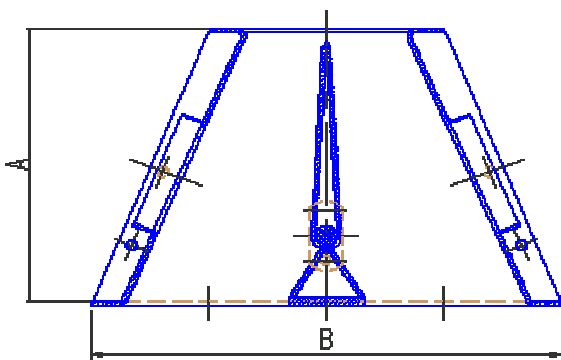

BOITES DE DIRECTIONS

2D

ASYMETRIQUE 45°

SYMETRIQUE 45°

ASYMETRIQUE 60°

SYMETRIQUE 60°

SYMETRIQUE FOND PLAT

ø TUBES	A	B	A	B	A	B	A	B	A	B
200x200	405	277	404	480	390	502	460	521	315	538
250x250	465	312	474	565	450	588	550	614	355	638
300x300	525	348	544	669	500	694	640	728	400	780
350x350	585	384	614	754	560	780	730	821	440	880
400x400	659	418	684	840	640	866	820	914	515	980
TYPE DE TRAPPE	SYMETRIQUE 45°		ASYMETRIQUE 45°		SYMETRIQUE 60°		ASYMETRIQUE 60°		SYM. FOND PLAT	

SIRAGA Agro

Tél.: 02 51 36 28 34
Fax: 02 51 05 01 51

Site: www.Siraga-agro.com
E-mail: Info@siraga-agro.com

BOITES DE DIRECTIONS

3D

SYMETRIQUE 45°

SYMETRIQUE 60°

SYMETRIQUE FOND PLAT

ø TUBES	A	B	A	B	A	B
200x200	404	691	460	772	477.5	808
250x250	474	812	550	908	565.5	958
300x300	544	948	640	1084	654	1170
350x350	614	1069	730	1202	751	1320
400x400	684	1189	820	1338	885.5	1470
TYPE DE TRAPPE	SYMETRIQUE 45°		ASYMETRIQUE 60°		SYM. FOND PLAT	