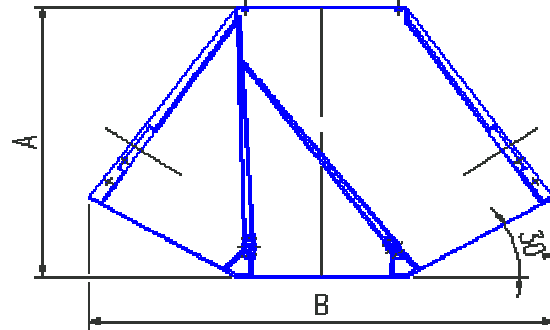

BOITES DE DIRECTIONS

2D

ASYMETRIQUE 45°

SYMETRIQUE 45°

ASYMETRIQUE 60°

SYMETRIQUE 60°

SYMETRIQUE FOND PLAT

ø TUBES	A	B	A	B	A	B	A	B	A	B
200x200	405	277	404	480	390	502	460	521	315	538
250x250	465	312	474	565	450	588	550	614	355	638
300x300	525	348	544	669	500	694	640	728	400	780
350x350	585	384	614	754	560	780	730	821	440	880
400x400	659	418	684	840	640	866	820	914	515	980
TYPE DE TRAPPE	SYMETRIQUE 45°		ASYMETRIQUE 45°		SYMETRIQUE 60°		ASYMETRIQUE 60°		SYM. FOND PLAT	

SIRAGA Agro

Tél.: 02 51 36 28 34
Fax: 02 51 05 01 51

Site: www.Siraga-agro.com
E-mail: Info@siraga-agro.com

BOITES DE DIRECTIONS

3D

SYMETRIQUE 45°

SYMETRIQUE 60°

SYMETRIQUE FOND PLAT

ø TUBES	A	B	A	B	A	B
200x200	404	691	460	772	477.5	808
250x250	474	812	550	908	565.5	958
300x300	544	948	640	1084	654	1170
350x350	614	1069	730	1202	751	1320
400x400	684	1189	820	1338	885.5	1470
TYPE DE TRAPPE	SYMETRIQUE 45°		ASYMETRIQUE 60°		SYM. FOND PLAT	