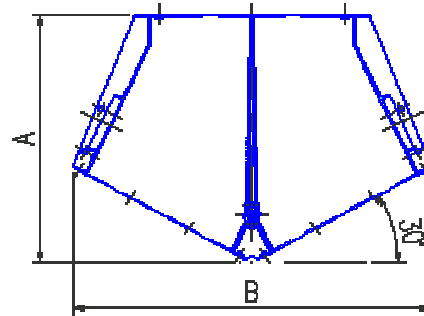

BOITES DE DIRECTIONS

2D

ASYMETRIQUE 45°

SYMETRIQUE 45°

ASYMETRIQUE 60°

SYMETRIQUE 60°

SYMETRIQUE FOND PLAT

ø TUBES	A	B	A	B	A	B	A	B	A	B
200x200	405	277	404	480	390	502	460	521	315	538
250x250	465	312	474	565	450	588	550	614	355	638
300x300	525	348	544	669	500	694	640	728	400	780
350x350	585	384	614	754	560	780	730	821	440	880
400x400	659	418	684	840	640	866	820	914	515	980
TYPE DE TRAPPE	SYMETRIQUE 45°		ASYMETRIQUE 45°		SYMETRIQUE 60°		ASYMETRIQUE 60°		SYM. FOND PLAT	

SIRAGA Agro

Tél.: 02 51 36 28 34
Fax: 02 51 05 01 51

Site: www.Siraga-agro.com
E-mail: Info@siraga-agro.com

BOITES DE DIRECTIONS

3D

SYMETRIQUE 45°

SYMETRIQUE 60°

SYMETRIQUE FOND PLAT

ø TUBES	A	B	A	B	A	B
200x200	404	691	460	772	477.5	808
250x250	474	812	550	908	565.5	958
300x300	544	948	640	1084	654	1170
350x350	614	1069	730	1202	751	1320
400x400	684	1189	820	1338	885.5	1470
TYPE DE TRAPPE	SYMETRIQUE 45°		ASYMETRIQUE 60°		SYM. FOND PLAT	