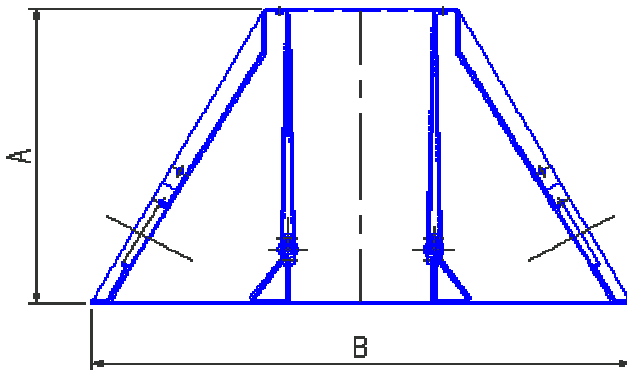

BOITES DE DIRECTIONS

2D

ASYMETRIQUE 45°

SYMETRIQUE 45°

ASYMETRIQUE 60°

SYMETRIQUE 60°

SYMETRIQUE FOND PLAT

ø TUBES	A	B	A	B	A	B	A	B	A	B
200x200	405	277	404	480	390	502	460	521	315	538
250x250	465	312	474	565	450	588	550	614	355	638
300x300	525	348	544	669	500	694	640	728	400	780
350x350	585	384	614	754	560	780	730	821	440	880
400x400	659	418	684	840	640	866	820	914	515	980
TYPE DE TRAPPE	SYMETRIQUE 45°		ASYMETRIQUE 45°		SYMETRIQUE 60°		ASYMETRIQUE 60°		SYM. FOND PLAT	

SIRAGA Agro

Tél.: 02 51 36 28 34
Fax: 02 51 05 01 51

Site: www.Siraga-agro.com
E-mail: Info@siraga-agro.com

BOITES DE DIRECTIONS

3D

SYMETRIQUE 45°

SYMETRIQUE 60°

SYMETRIQUE FOND PLAT

ø TUBES	A	B	A	B	A	B
200x200	404	691	460	772	477.5	808
250x250	474	812	550	908	565.5	958
300x300	544	948	640	1084	654	1170
350x350	614	1069	730	1202	751	1320
400x400	684	1189	820	1338	885.5	1470
TYPE DE TRAPPE	SYMETRIQUE 45°		ASYMETRIQUE 60°		SYM. FOND PLAT	