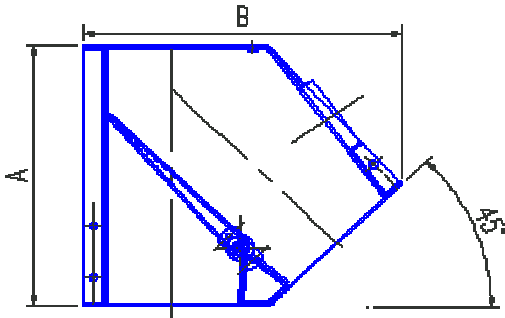

BOITES DE DIRECTIONS

2D

ASYMETRIQUE 45°

SYMETRIQUE 45°

ASYMETRIQUE 60°

SYMETRIQUE 60°

SYMETRIQUE FOND PLAT

ø TUBES	A	B	A	B	A	B	A	B	A	B
200x200	405	277	404	480	390	502	460	521	315	538
250x250	465	312	474	565	450	588	550	614	355	638
300x300	525	348	544	669	500	694	640	728	400	780
350x350	585	384	614	754	560	780	730	821	440	880
400x400	659	418	684	840	640	866	820	914	515	980
TYPE DE TRAPPE	SYMETRIQUE 45°		ASYMETRIQUE 45°		SYMETRIQUE 60°		ASYMETRIQUE 60°		SYM. FOND PLAT	

ø TUBES	A	B	A	B	A	B
200x200	404	691	460	772	477.5	808
250x250	474	812	550	908	565.5	958
300x300	544	948	640	1084	654	1170
350x350	614	1069	730	1202	751	1320
400x400	684	1189	820	1338	885.5	1470
TYPE DE TRAPPE	SYMETRIQUE 45°		ASYMETRIQUE 60°		SYM. FOND PLAT	