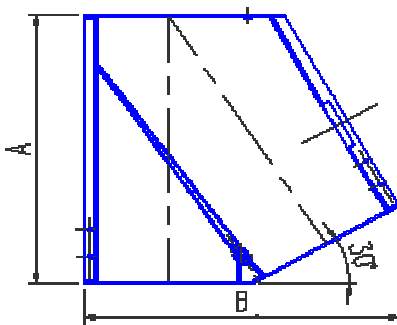

BOITES DE DIRECTIONS

2D

ASYMETRIQUE 45°

SYMETRIQUE 45°

ASYMETRIQUE 60°

SYMETRIQUE 60°

SYMETRIQUE FOND PLAT

ø TUBES	A	B	A	B	A	B	A	B	A	B
200x200	405	277	404	480	390	502	460	521	315	538
250x250	465	312	474	565	450	588	550	614	355	638
300x300	525	348	544	669	500	694	640	728	400	780
350x350	585	384	614	754	560	780	730	821	440	880
400x400	659	418	684	840	640	866	820	914	515	980
TYPE DE TRAPPE	SYMETRIQUE 45°		ASYMETRIQUE 45°		SYMETRIQUE 60°		ASYMETRIQUE 60°		SYM. FOND PLAT	

SIRAGA Agro

Tél.: 02 51 36 28 34
Fax: 02 51 05 01 51

Site: www.Siraga-agro.com
E-mail: Info@siraga-agro.com

BOITES DE DIRECTIONS

3D

SYMETRIQUE 45°

SYMETRIQUE 60°

SYMETRIQUE FOND PLAT

ø TUBES	A	B	A	B	A	B
200x200	404	691	460	772	477.5	808
250x250	474	812	550	908	565.5	958
300x300	544	948	640	1084	654	1170
350x350	614	1069	730	1202	751	1320
400x400	684	1189	820	1338	885.5	1470
TYPE DE TRAPPE	SYMETRIQUE 45°		ASYMETRIQUE 60°		SYM. FOND PLAT	